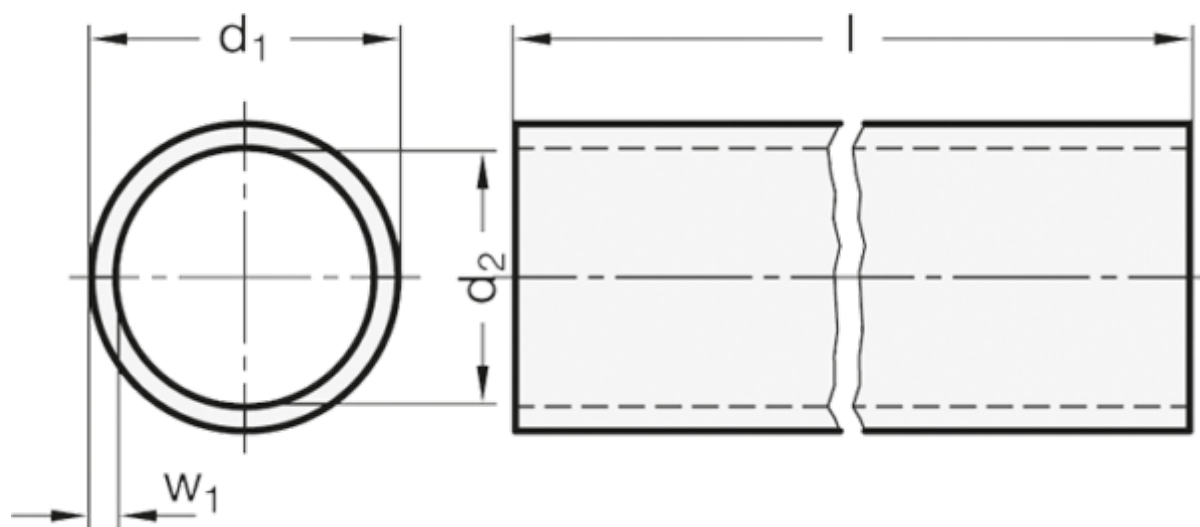

Varenummer: 20990ALD14500EL
Beskrivelse: E+G GN 990 Rundt konstruktionsrør
GN 990-AL-D14-500-EL

Mål

d_1	= D14 +0.05/-0.15
d_2	= 11
$l \pm 0.5$	= 500
Vægt i (g)	= 80
w_1	= 1.5